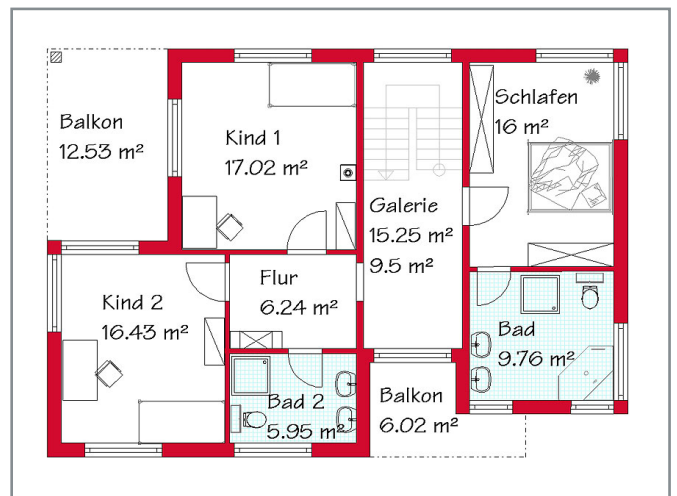

Rubrik: Pultdachhäuser Beispiel: P 174

**Beschreibung:**

Gesamtwohnfläche 182,5 m<sup>2</sup> Größenveränderung von 150 - 210 m<sup>2</sup> möglich

ERDGESCHOSS

OBERGESCHOSS

**Wir beraten Sie gern bei der Planung  
Ihres Wunschhauses und erstellen Ihnen  
eine komplette Kostenberechnung.**