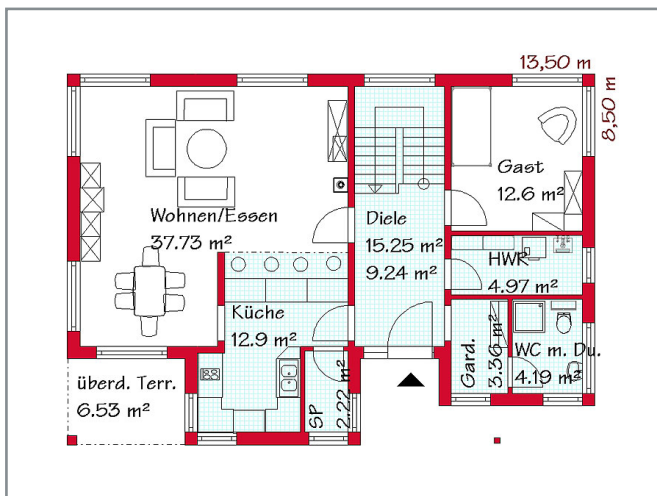

Rubrik: Pultdachhäuser Beispiel: P 174

**Beschreibung:**

Gesamtwohnfläche 182,5 m<sup>2</sup> Größenveränderung von 150 - 210 m<sup>2</sup> möglich

ERDGESCHOSS

OBERGESCHOSS

**Wir beraten Sie gern bei der Planung  
Ihres Wunschhauses und erstellen Ihnen  
eine komplette Kostenberechnung.**